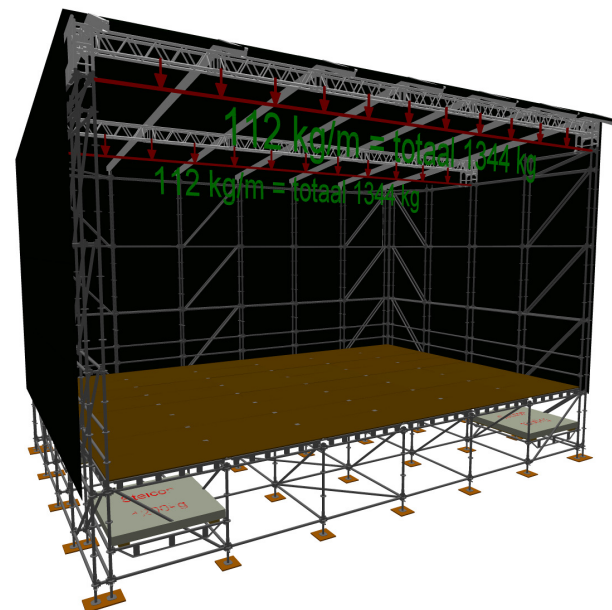

A**C****B**

A: Puntlast = 728 kg

B: 3-Puntlast op 1/4, 1/2 en 3/4 = 356 kg

C: Verdeelde last per meter = 112 kgm
Totaal verdeelde last = 1344 kg

Van Ham Tenten & Podia
Rootven 30
Bladel
0497-383990
info@vanhamtenten.com

Black Pearl 96

Belastingen

Versie:

Schaal:1: 150