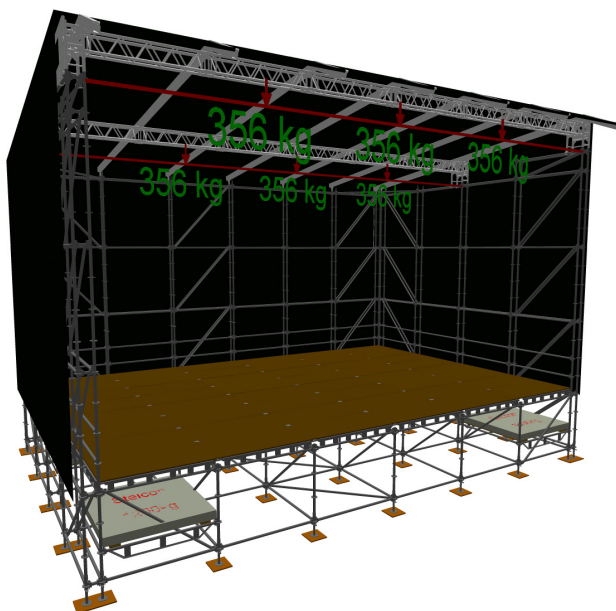

A**C****B**

A: Puntlast = 728 kg

B: 3-Puntlast op 1/4, 1/2 en 3/4 = 356 kg

C: Verdeelde last per meter = 112 kgm
Totaal verdeelde last = 1344 kg

Van Ham Tenten & Podia
Rootven 30
Bladel
0497-383990
info@vanhamtenten.com

Black Pearl 96

Belastingen

Versie:

Schaal:1: 150