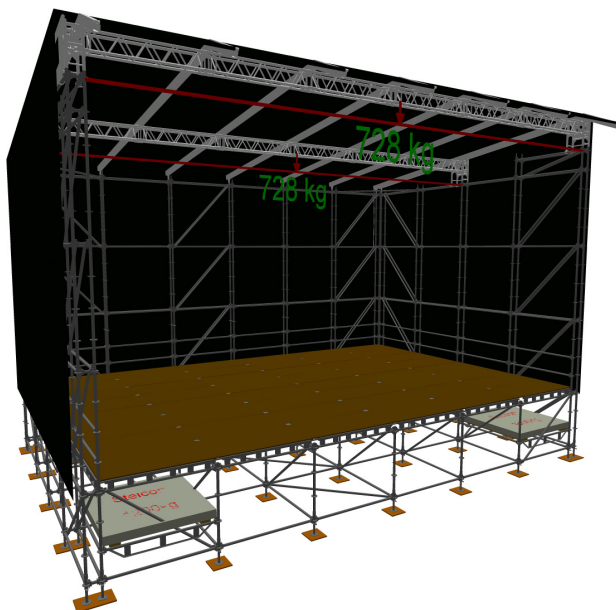

A**C****B**

A: Puntlast = 728 kg

B: 3-Puntlast op 1/4, 1/2 en 3/4 = 356 kg

C: Verdeelde last per meter = 112 kgm
Totaal verdeelde last = 1344 kg

Van Ham Tenten & Podia
Rootven 30
Bladel
0497-383990
info@vanhamtenten.com

Black Pearl 96

Belastingen

Versie:

Schaal:1: 150